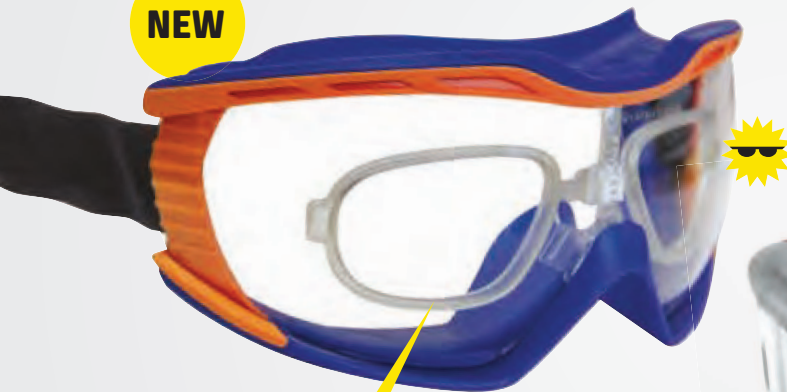

NEW

keret dioptriás lencséhez
rama pentru ochelari cu
prescriptie

STEALTH 9100

0501 0522 99 999

MOQ 1 50

STEALTH 9100 KERET DIOPTRIÁS LENCSEHEZ RAMĂ PENTRU OCHELARI CU PRESCRIPTIE

0504 0076 99 999

MOQ 1 500

A lágy, kettős fröccsöntésű védőszemüveg kényelmes illeszkedést biztosít minden arcformán, emellett magas fokú biztonságot nyújt freccsenések, por és ütések ellen. Puha fekete huzatban szállítjuk, mely megvédi a lencséket a tárolási karcoktól. Páramentes és karcálló kikészítés a lencséken. A víztiszta lencse 99,9%-os UV védelmet nyújt. Class 1 optikai minőség, UV protection (A,B ,C) árnyalat 2C-1,2 BT.Védelmi képesség: EN166 1BT 3,4.

Ochelari de protecție soft, dubli, realizați prin injecție, mărime universală. Oferă un nivel ridicat de protecție la lichide, praf și impact. Sunt dotați cu o garnitură de protecție elastică, moale, de culoare neagră, care previne aburirea și zgărierea. Lentilele clare blochează 99,9% din radiațiile ultraviolete și sunt tratate împotriva aburirii. Protecție UV Class 1 (A, B ,C), grad de absorbție a luminii 2C-1,2 BT. Respectă standardul EN166 1BT 3,4.